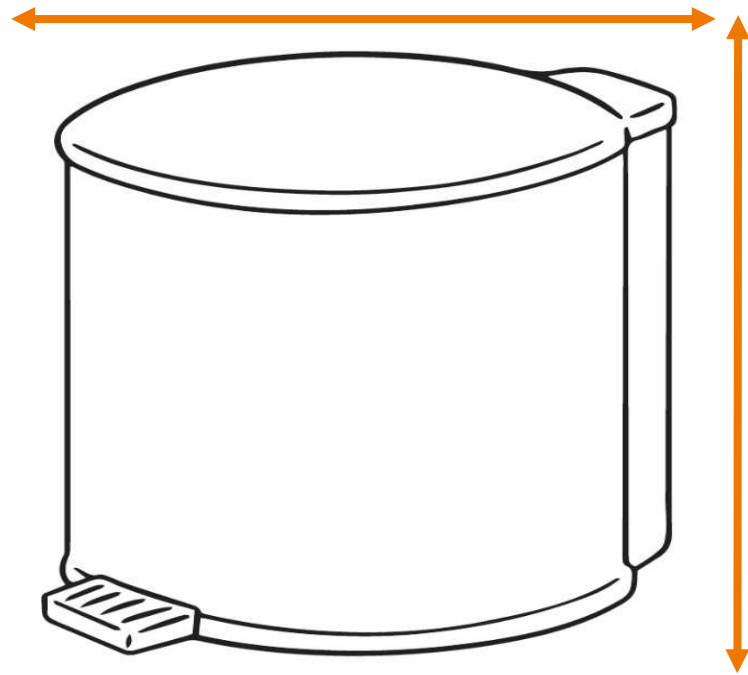

# DEISS Artikelnr. 10708

Wir empfehlen zu diesem Produkt einen runden Behälter mit einem maximalen Durchmesser von 36,61 cm.

Länge  
bzw. Höhe  
circa  
90,00 cm.

Für eckige Behälter empfehlen wir eine Breite + Tiefe von zusammen maximal 57,50 cm.