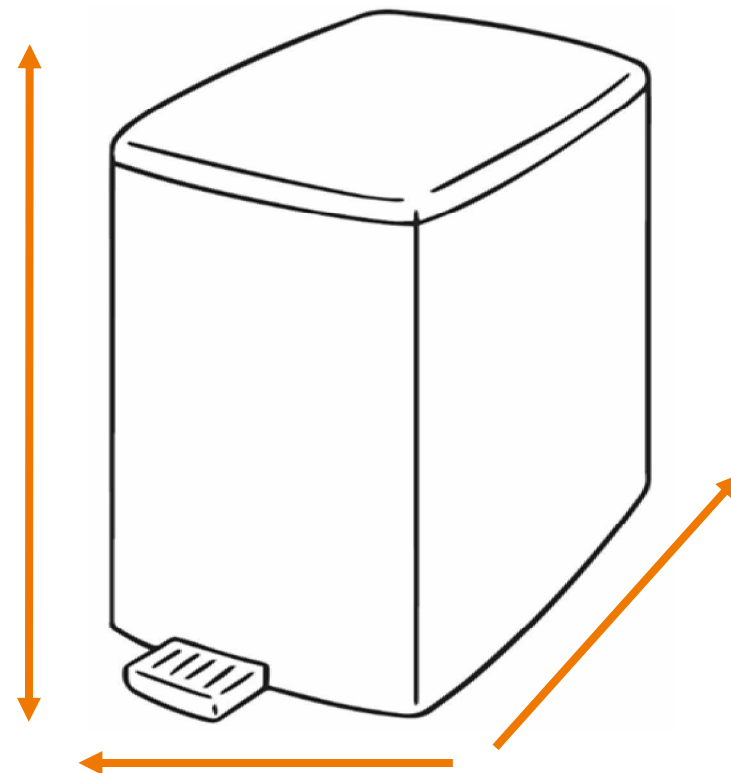

# DEISS Artikelnr. 10708

Wir empfehlen zu diesem Produkt einen runden Behälter mit einem maximalen Durchmesser von 36,61 cm.

Länge  
bzw. Höhe  
circa  
90,00 cm.

Für eckige Behälter empfehlen wir eine Breite + Tiefe von zusammen maximal 57,50 cm.